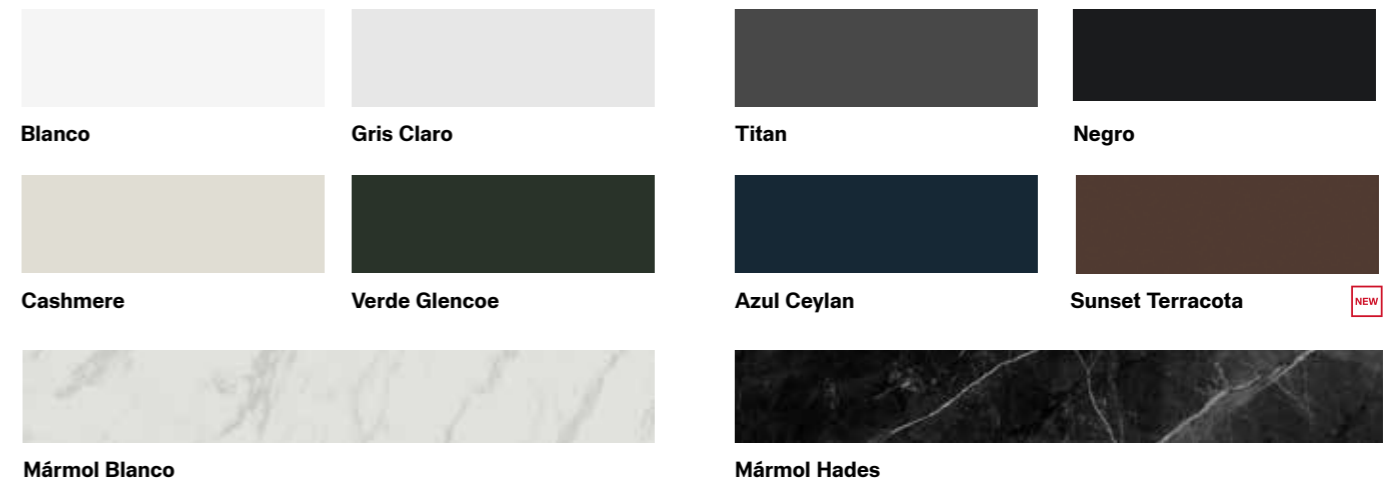

Meer informatie over het assortiment:

Designs

Equivalenten

Deze equivalenten zijn bij benadering. Het getal tussen haakjes komt overeen met de volgende classificatie: 1= zeer vergelijkbaar; 2= vergelijkbaar; 3= bij benadering.

| Design | Textuur | Pantone | RAL | NCS | sRGB | | | CMYK Uncoated | | | |
|------------------|----------------|-------------------|-------------|-----------------|------|-----|-----|---------------|----|----|----|
| | | | | | R | G | B | C | M | Y | K |
| BLANCO | TECHNICAL MATT | *** | RAL9016 (2) | S-0300-N (3) | 246 | 245 | 241 | 0 | 0 | 4 | 0 |
| GRIS CLARO | TECHNICAL MATT | Cool Gray 3C (1) | RAL7035(1) | S-1502-G50Y(1) | 209 | 210 | 203 | 16 | 10 | 17 | 0 |
| CASHMERE | TECHNICAL MATT | Warm Grey 1C(1) | RAL1013 (2) | S-1505-Y20R(1) | 217 | 207 | 190 | 11 | 12 | 24 | 0 |
| AZUL CEYLAN | TECHNICAL MATT | 532C (2) | RAL5000 (3) | S-6020-R80B (3) | 58 | 80 | 107 | 100 | 80 | 36 | 33 |
| VERDE GLENCOE | TECHNICAL MATT | 5467C(2) | RAL612(3) | S-7010-B90G(2) | 68 | 84 | 77 | 99 | 52 | 81 | 50 |
| TITAN | TECHNICAL MATT | Cool Gray 11C (1) | RAL7012 (2) | S-7000-N (1) | 93 | 92 | 91 | 67 | 63 | 63 | 39 |
| NEGRO | TECHNICAL MATT | 426C (2) | RAL7021 (3) | S-8000-N (2) | 63 | 64 | 62 | 97 | 71 | 45 | 86 |
| SUNSET TERRACOTA | TECHNICAL MATT | 1817C (2) | *** | S 6020R (1) | 102 | 75 | 73 | 45 | 61 | 54 | 43 |